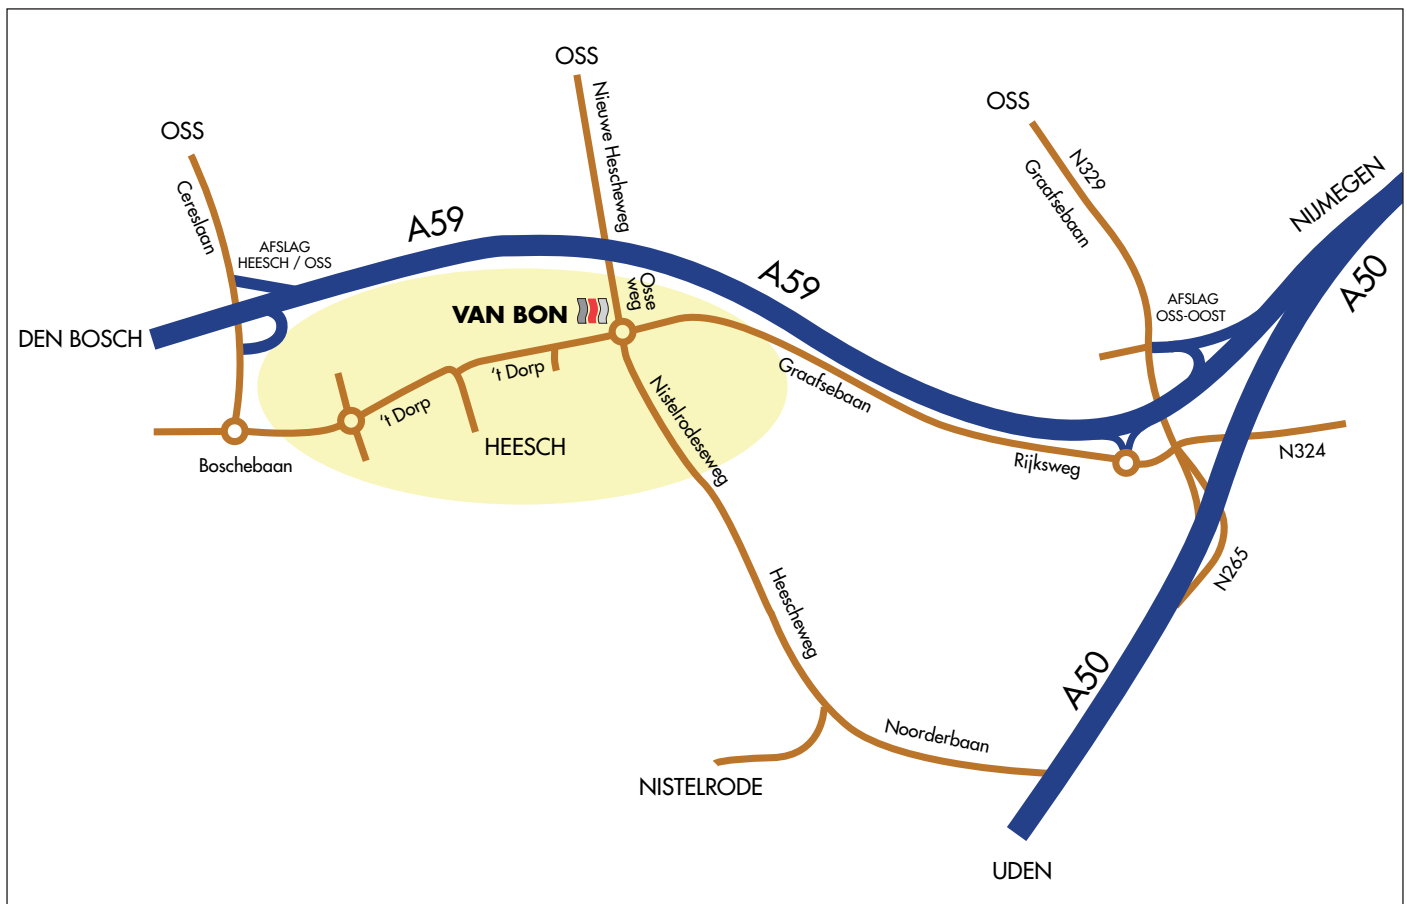

### Vanaf A59 Den Bosch richting Nijmegen

Neem afslag Heesch/Oss.

Ga einde afrit linksaf richting Heesch.

Bij de rotonde linksaf.

Blijf deze weg volgen tot u het centrum nadert en sla na de fontein linksaf de winkelstraat in.

Deze straat loopt over in een geasfalteerde weg, hou hier links aan.

Volg deze weg tot u op een rotonde komt. Ga hier linksaf.

Direct aan de linkerkant ziet u Van Bon.

### Vanaf A59 Nijmegen richting Den Bosch

Neem afslag Oss-Oost.

Ga bij de verkeerslichten linksaf.

Ga onder het viaduct door, rechtsaf richting Heesch.

Bij de rotonde rechtdoor richting Heesch.

Volg deze weg tot u op een rotonde komt. Ga hier rechtsaf.

Direct aan de linkerkant ziet u Van Bon.